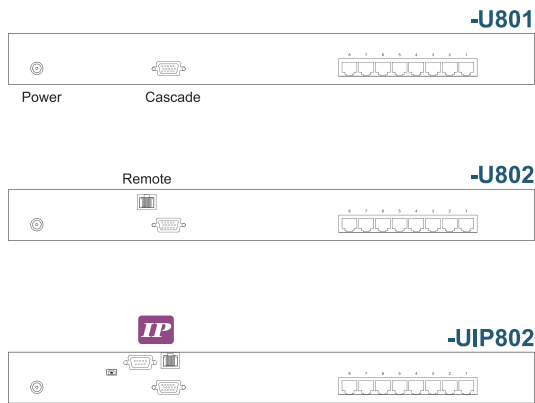

32 port

PS/2

DB-15

8 port

16 port

Coverage: L120 series, D117 series, RKP7 series, RKP2415 series

<p>Matrix Cat6 16 port</p>	<p>-MU1602</p>	<p>Matrix DB-15 8 port</p>	<p>-M802</p>
	<p>-MU1603</p>		<p>-M803</p>
	<p>-MU1604</p>		<p>-M804</p>
<p>Matrix Cat6 IP 16 port</p>	<p>-MUIP1613</p>	<p>Matrix DB-15 IP 8 port</p>	<p>-MIP813</p>
	<p>-MUIP1614</p>		<p>-MIP814</p>
	<p>-MUIP1624</p>		<p>-MIP824</p>
<p>Matrix Cat6 32 port</p>	<p>-MU3202</p>	<p>Matrix DB-15 16 port</p>	<p>-M1602</p>
	<p>-MU3203</p>		<p>-M1603</p>
	<p>-MU3204</p>		<p>-M1604</p>
<p>Matrix Cat6 IP 32 port</p>	<p>-MUIP3213</p>	<p>Matrix DB-15 IP 16 port</p>	<p>-MIP1613</p>
	<p>-MUIP3214</p>		<p>-MIP1614</p>
	<p>-MUIP3224</p>		<p>-MIP1624</p>

Coverage: L120 series, D117 series, RKP7 series, H117 series, RKP2415 series

Combo

Cat6

8 port

Combo

DB-15

8 port

Combo