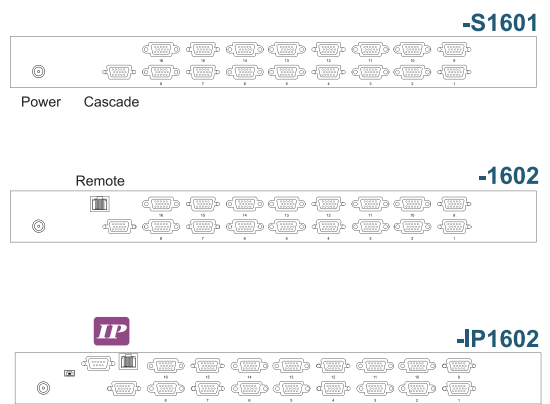

Cat6

16 port

Combo

DB-15

16 port

Combo

Cat6

32 port