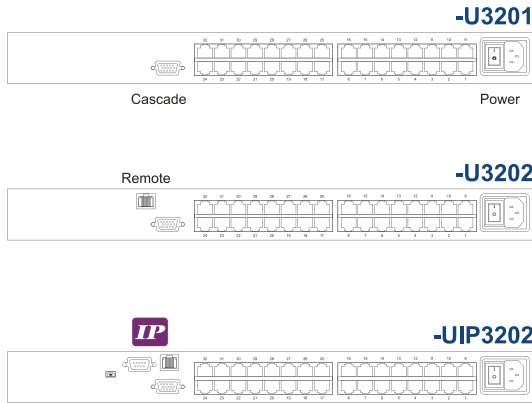

Combo

Cat6

16 port

Combo

DB-15

16 port

Combo

Cat6

32 port

PS/2

DB-15

8 port

16 port

Coverage: L120 series, D117 series, RKP7 series, RKP2415 series

<p>Matrix Cat6 16 port</p>	<p>-MU1602</p>	<p>Matrix DB-15 8 port</p>	<p>-M802</p>
	<p>-MU1603</p>		<p>-M803</p>
	<p>-MU1604</p>		<p>-M804</p>
<p>Matrix Cat6 IP 16 port</p>	<p>-MUIP1613</p>	<p>Matrix DB-15 IP 8 port</p>	<p>-MIP813</p>
	<p>-MUIP1614</p>		<p>-MIP814</p>
	<p>-MUIP1624</p>		<p>-MIP824</p>
<p>Matrix Cat6 32 port</p>	<p>-MU3202</p>	<p>Matrix DB-15 16 port</p>	<p>-M1602</p>
	<p>-MU3203</p>		<p>-M1603</p>
	<p>-MU3204</p>		<p>-M1604</p>
<p>Matrix Cat6 IP 32 port</p>	<p>-MUIP3213</p>	<p>Matrix DB-15 IP 16 port</p>	<p>-MIP1613</p>
	<p>-MUIP3214</p>		<p>-MIP1614</p>
	<p>-MUIP3224</p>		<p>-MIP1624</p>