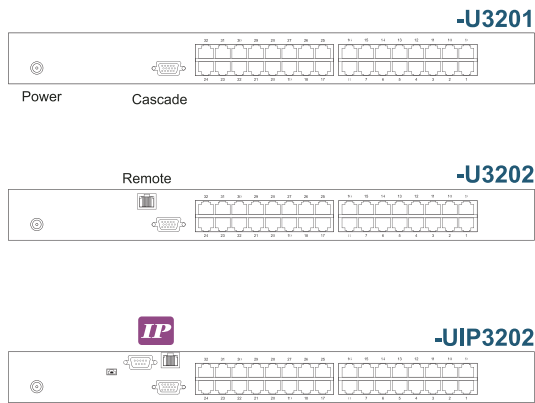

Cat6

16 port

Combo

DB-15

16 port

Combo

Cat6

32 port